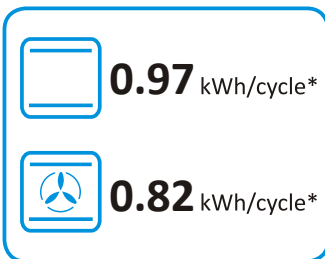

ENERG Y IJA
енергия · ενεργεια IE IA

gorenje

BOS67372CLB

* цикл · cyklus · porton · zyklus · პროგრამა · ciclo · tsükkel · ohjelma · ciklus
ciklas · cikls · ciklu · cyclus · cykl · ciclu · program · cykel

65/2014

740237

gorenje

INFORMAČNÍ LIST

Identifikace modelu BOS67372CLB

Index energetické účinnosti jednotlivých pečících prostorů (EEI
pečícího prostoru) 94,3

Počet pečících prostorů 1

Zdroje tepla jednotlivých pečících prostorů

Objem jednotlivých pečících prostorů (v litrech) 77

Typ osvětlení Halogen

Třída energetické účinnosti světelného zdroje G